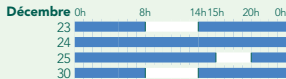

📅 Jours particuliers 2023