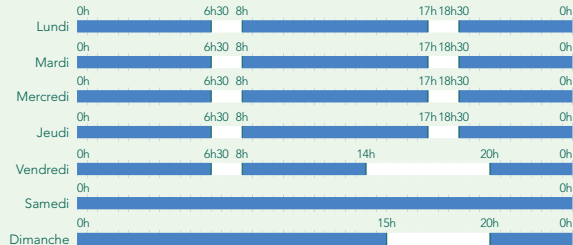

🕒 Semaine-type

Informations données à titre indicatif sous réserve des modifications qui pourraient intervenir après l'édition du présent document.
SNCF Voyageurs, SA au capital social de 157 789 960 €, RCS Bobigny 519 037 584. Date d'édition : 08/2023.

Calendrier voyageurs

POUR LES TRAINS TER ET INTERCITÉS⁽¹⁾
VALABLE DU 01/10/2023 AU 31/12/2024.