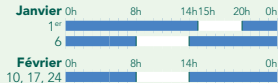

📅 Jours particuliers 2024

■ Période bleue :

- → 50% avec les cartes de réduction Avantage.
- → 25% de réduction avec Découverte 12-25, Découverte Senior ou Découverte Enfant+⁽²⁾.

■ Période blanche :

- → 25% de réduction garantis avec les cartes de réduction Avantage.

(1) Le calendrier s'applique pour tout voyage effectué à bord des trains TER dans les régions qui appliquent ce calendrier, sous réserve d'acceptation des cartes Avantage et des taux de réductions applicables sur TER. Le calendrier ne s'applique pas sur les relations internes à TER Pays de la Loire, Centre-Val de Loire, Normandie, Hauts-de-France, Grand Est, Bretagne, PACA et Nouvelle-Aquitaine. Il ne concerne pas les trains INTERCITÉS, à l'exception de certains tarifs spécifiques, ni les TGV et les autres trains. (2) Tarifs applicables dans les trains TER dans les régions qui appliquent ce tarif.