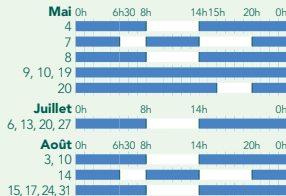

📅 Jours particuliers 2023