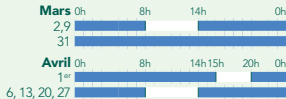

📅 Jours particuliers 2024

■ Période bleue :

- → 50% avec les cartes de réduction Avantage.
- → 25% de réduction avec Découverte 12-25, Découverte Senior ou Découverte Enfant+⁽²⁾.

■ Période blanche :

- → 25% de réduction garantis avec les cartes de réduction Avantage.

(1) Le calendrier s'applique pour tout voyage effectué à bord des trains TER dans les régions qui appliquent ce calendrier, sous réserve d'acceptation des cartes Avantage et des taux de réductions applicables sur TER. Le calendrier ne s'applique pas sur les relations internes à TER Pays de la Loire, Centre-Val de Loire, Normandie, Hauts-de-France, Grand Est, Bretagne, PACA et Nouvelle-Aquitaine. Il ne concerne pas les trains INTERCITÉS, à l'exception de certains tarifs spécifiques, ni les TGV et les autres trains. (2) Tarifs applicables dans les trains TER dans les régions qui appliquent ce tarif.